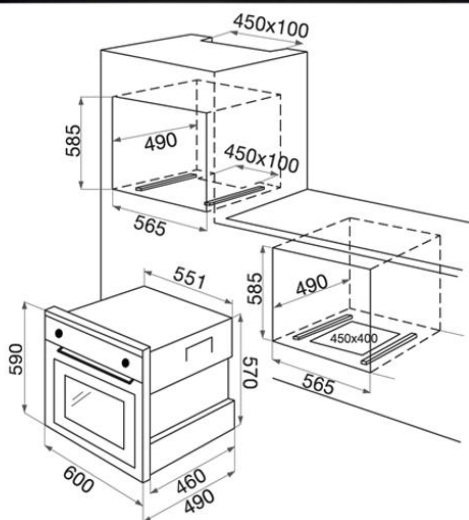

## HORNO FHE 1040R

(HE-1010)

- Conmutador de 5 funciones
- Selector de temperatura de 50°C a 270°C Máx
- Luz interior y grill eléctrico
- Capacidad: 66 litros
- Color Inox
- Producto fabricado en Chile.
- Temperatura de 50°C a 270°C Máx.
- Potencia nominal: 2.200W. (10A.).
- Peso: 26,5Kg.
- Dimensiones:
- Producto:

Alto: 590 mm  
Ancho: 600 mm  
Fondo: 490 mm

- Encastre:  
Alto: 570 mm  
Ancho: 551 mm  
Fondo: 460 mm

- Para la instalación, mantener 10mm entre el horno y cualquier puerta o parte del mueble de cocina.